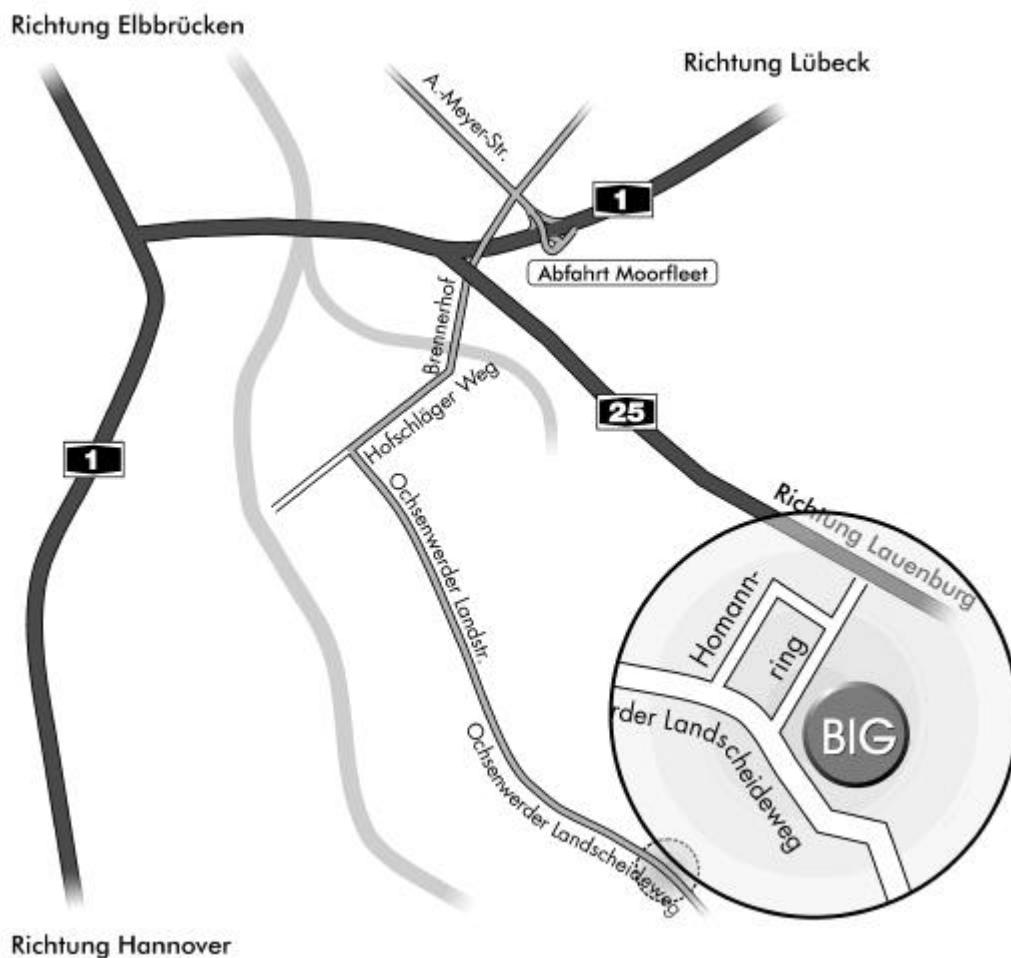

# Anfahrtskizze zum BIG

Autobahnabfahrt HH - Moorfleet der A1 - aus beiden Richtungen kommend, rechts Richtung Zentrum - sofort links einordnen - nach ca. 400 m links in den Brennerhof - nach ca. 2,5 km links abbiegen, (der links abknickenden Vorfahrtstraße folgen) - das BIG befindet sich nach ca. 7 km auf der linken Straßenseite unmittelbar nach einem Wohngebiet.